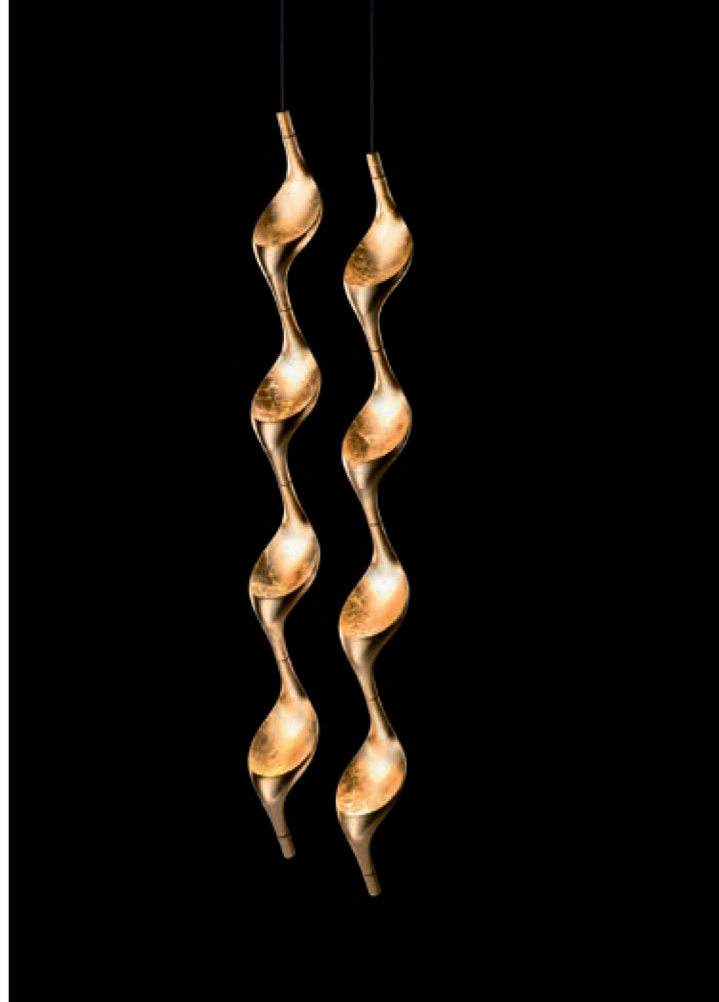

Design | Interni

Acqua

Luta Bettonica, 2014

Lampada dimmerabile componibile in alluminio pressofuso, per luce riflessa diretta e/o indiretta. I moduli, disponibili in 5 finiture, grazie all'innesto rapido si agganciano tra loro e ai diversi accessori per essere installati a sospensione o a terra, creando infinite configurazioni. Acqua ha ricevuto tre riconoscimenti internazionali: il MIAW ai Muuz International Awards 2015 nella categoria Lighting, la Menzione Speciale al Premio Codega 2016, il Best of Category Lighting agli Archiproducts Design Awards 2016.

A modular luminaire made of die-cast aluminium with dimming, for direct and/or indirect reflected light. A rapid connector enables the modules, available in five finishes, to be connected to each other and to a variety of accessories for installation as a suspension or floor lamp, creating an infinite choice of configurations. Acqua has won three international awards: the MIAW in the Lighting category of the 2015 Muuz International Awards 2015, a Special Mention in the 2016 Codega Award and the Best of Category for Lighting in the 2016 Archiproducts Design Awards.

Lampe modulaire dimmable, en aluminium moulé sous pression, pour une lumière réfléchiée directe et/ou indirecte. Les modules, disponibles en 5 finitions, grâce à une jonction rapide peuvent être fixés l'un à l'autre et aux différents accessoires et placés à suspension ou à terre, en créant une grande variété d'installations.

Acqua matt silver

Acqua uno rosone tondo +
Acqua corpo illuminante
uplight matt gold (x8)

Acqua tre rosone + Acqua corpo
illuminante uplight white (x10)

Acqua rosone incasso (x13) +
Acqua corpo illuminante uplight (x4) +
Acqua corpo illuminante downlight
(x10) matt gold